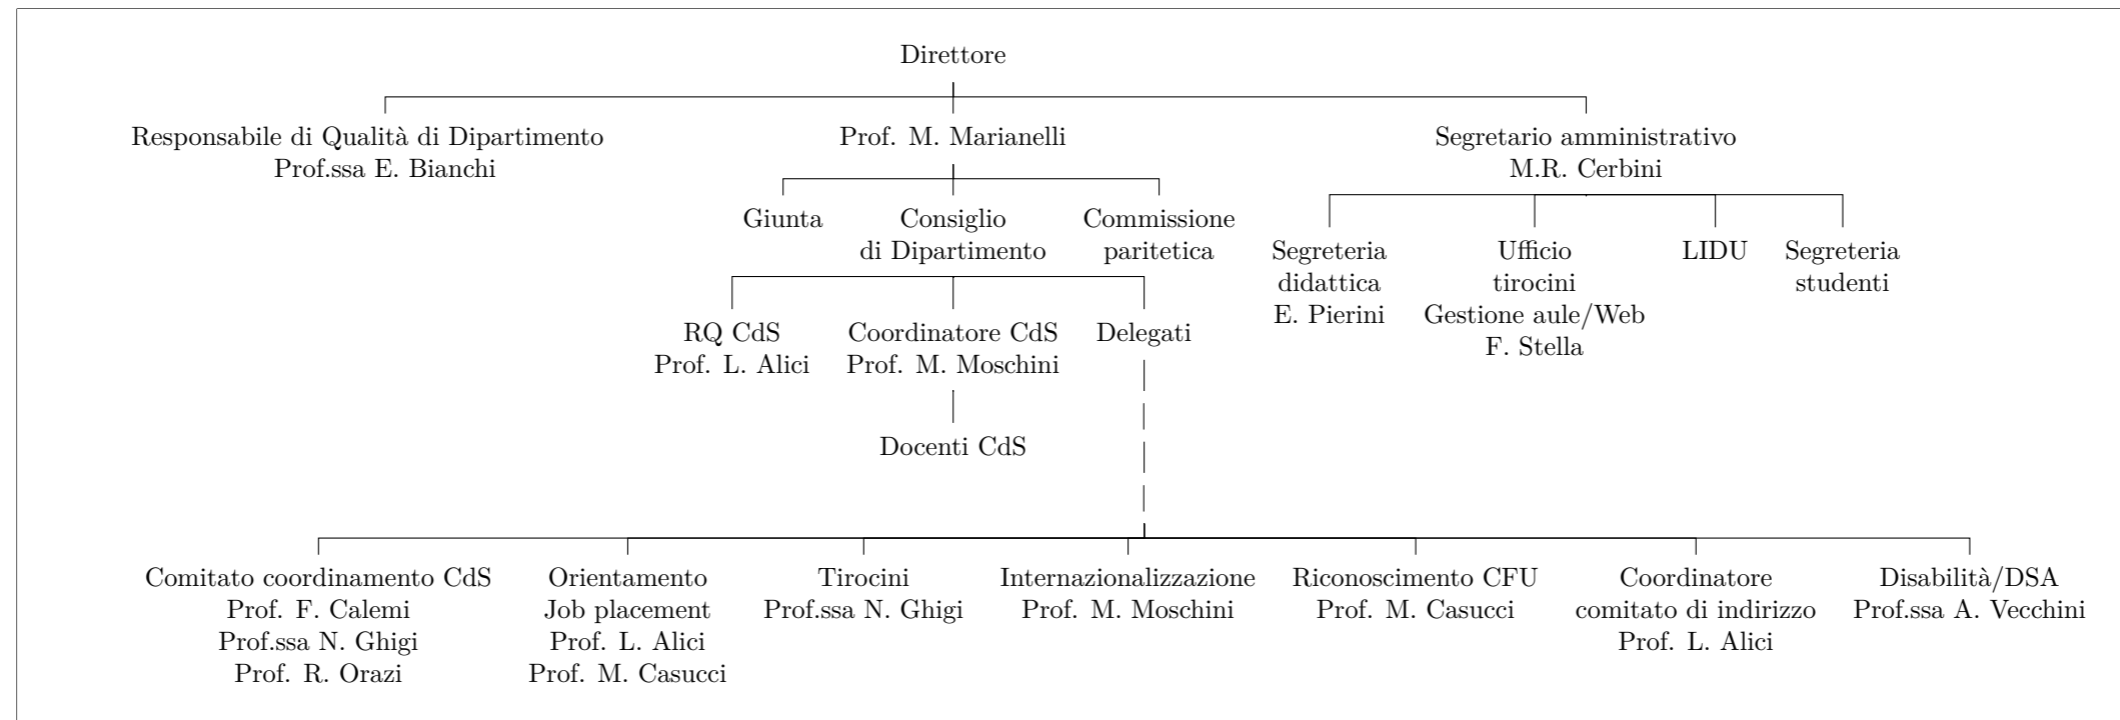

A.D. 1308
unipg

DIPARTIMENTO DI FILOSOFIA,
 SCIENZE SOCIALI, UMANE
 E DELLA FORMAZIONE

Organigramma funzionale del SGQ del CdS in Filosofia ed etica delle relazioni

Ultima versione: 3 maggio 2023

Legenda

CdS	Corso di studio
LIDU	Laboratorio informatico dei dipartimenti umanistici
RQ CdS	Responsabile di Qualità CDS
SGQ	Sistema gestione qualità