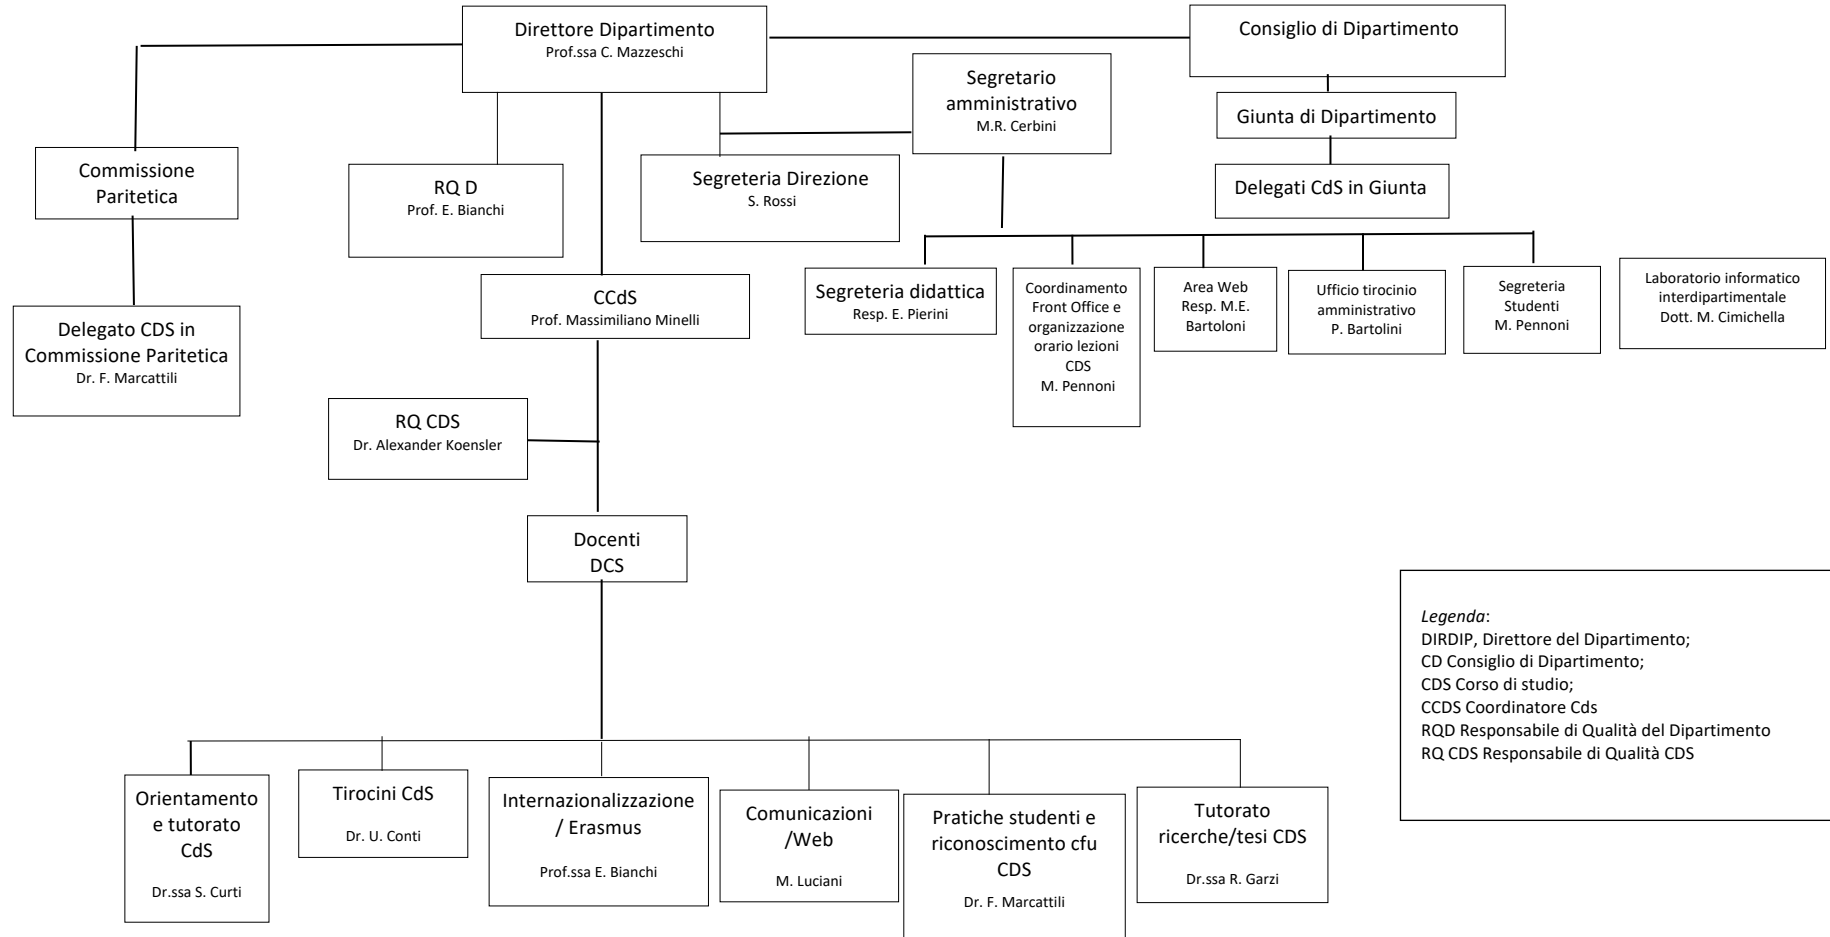

**DIPARTIMENTO DI FILOSOFIA,
SCIENZE SOCIALI, UMANE E DELLA FORMAZIONE**

P.Q. 01

Rev. 1
Data:
30/06/2021
Pagina 1 di 1

Organigramma funzionale del SGQ del Cds Scienze Socioantropologiche per la l'integrazione e la sicurezza sociale LM -1 e LM-88

Legenda:
DIRDIP, Direttore del Dipartimento;
CD Consiglio di Dipartimento;
CDS Corso di studio;
CCDS Coordinatore Cds
RQD Responsabile di Qualità del Dipartimento
RQ CDS Responsabile di Qualità CDS