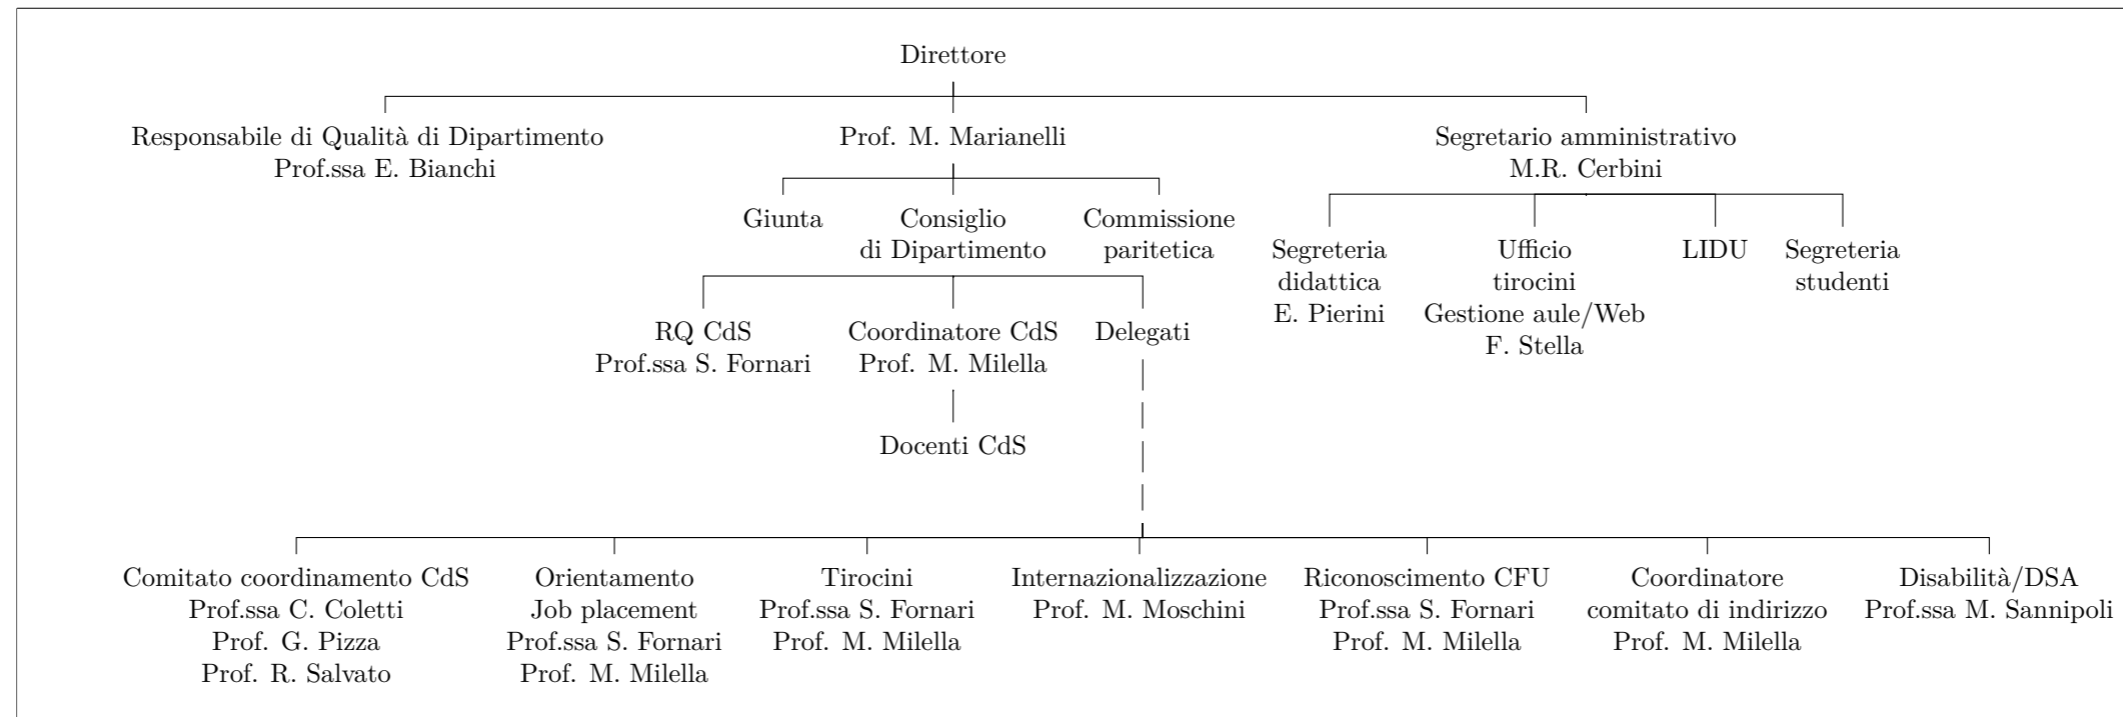

A.D. 1308
unipg

DIPARTIMENTO DI FILOSOFIA,
 SCIENZE SOCIALI, UMANE
 E DELLA FORMAZIONE

Organigramma funzionale del SGQ del CdS in Consulenza Pedagogica e coordinamento di interventi formativi

Ultima versione: 3 maggio 2023

Legenda

CdS	Corso di studio
LIDU	Laboratorio informatico dei dipartimenti umanistici
RQ CdS	Responsabile di Qualità CDS
SGQ	Sistema gestione qualità