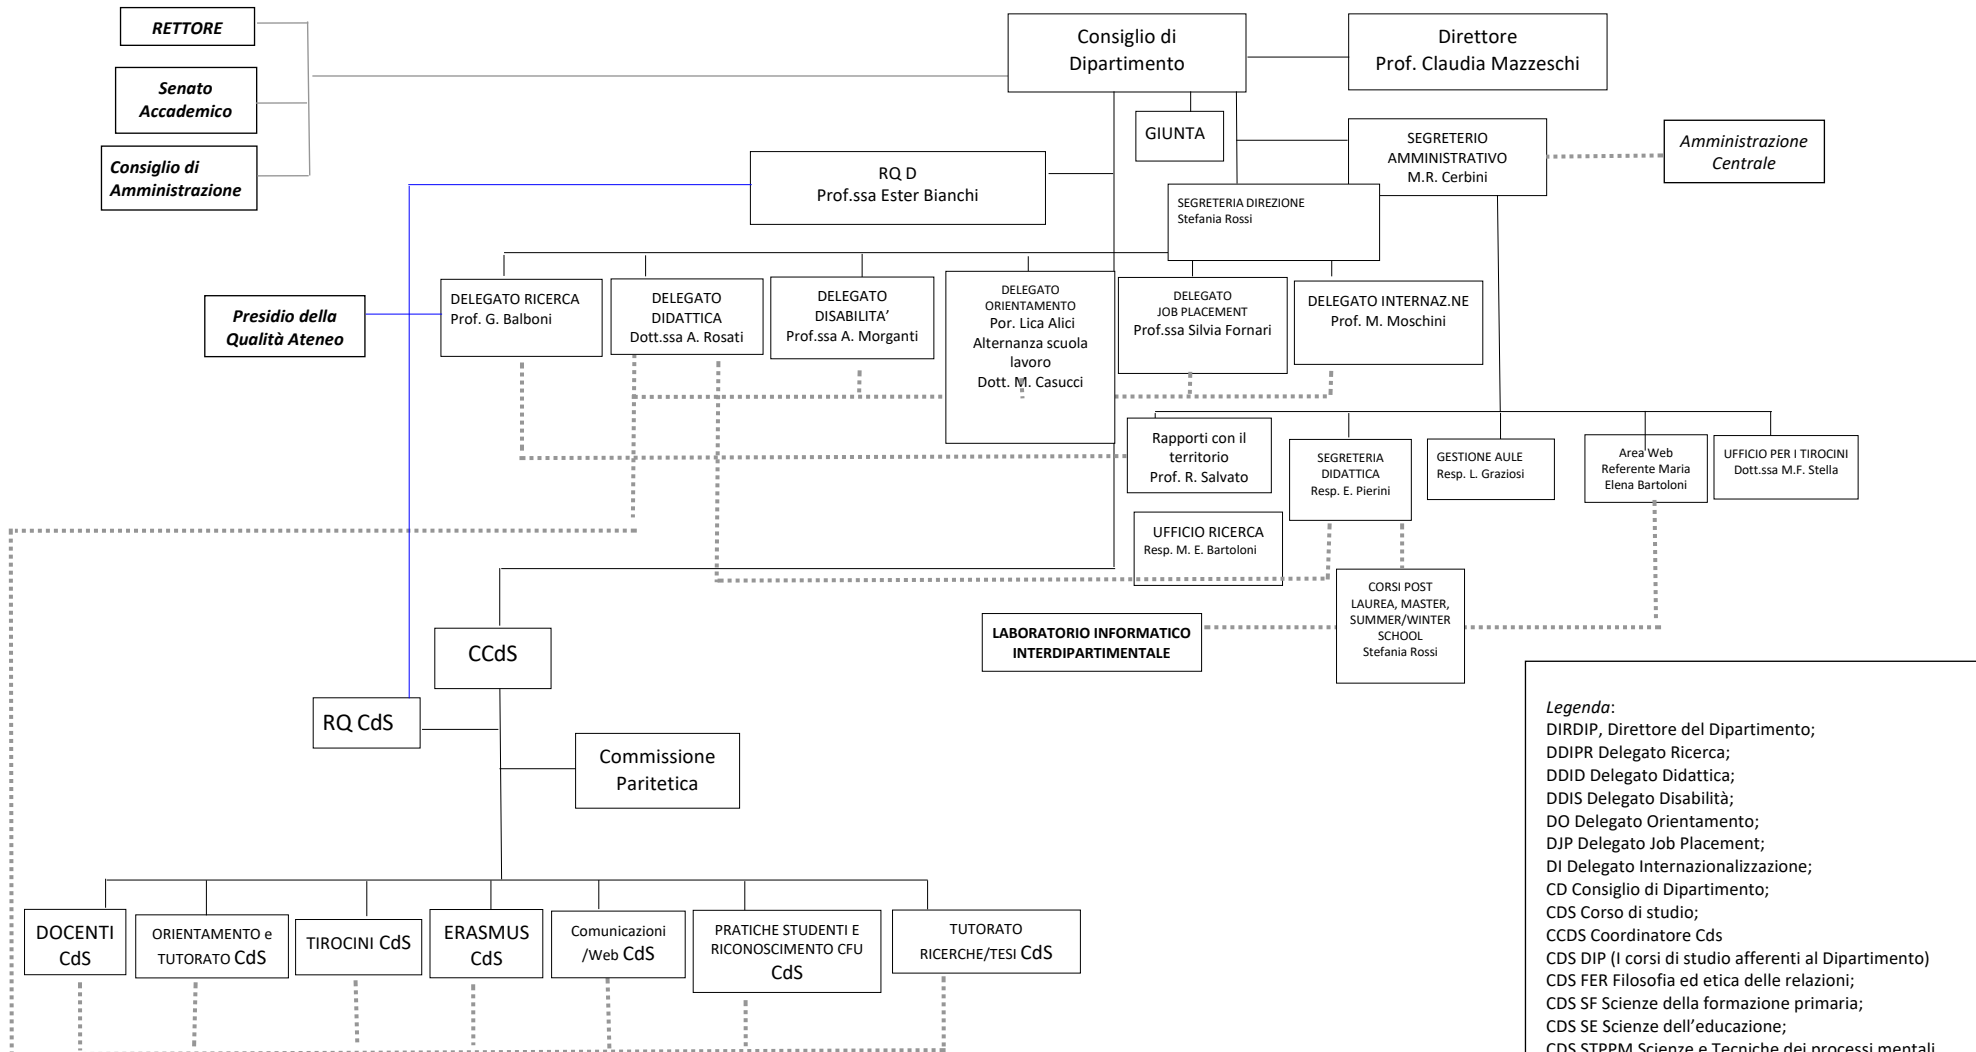

**DIPARTIMENTO DI FILOSOFIA,
SCIENZE SOCIALI, UMANE E DELLA FORMAZIONE**

P.Q. 01

Rev. 1

**Data: Data
01.08.2021**

Organigramma funzionale del SGQ

Pagina 1 di 1

- Legenda:**
- DIRDIP, Direttore del Dipartimento;
 - DDIPR Delegato Ricerca;
 - DDID Delegato Didattica;
 - DDIS Delegato Disabilità;
 - DO Delegato Orientamento;
 - DJP Delegato Job Placement;
 - DI Delegato Internazionalizzazione;
 - CD Consiglio di Dipartimento;
 - CDS Corso di studio;
 - CCDS Coordinatore Cds
 - CDS DIP (I corsi di studio afferenti al Dipartimento)
 - CDS FER Filosofia ed etica delle relazioni;
 - CDS SF Scienze della formazione primaria;
 - CDS SE Scienze dell'educazione;
 - CDS STPPM Scienze e Tecniche dei processi mentali
 - CDS SSIS Scienze socioantropologiche per l'integrazione e la sicurezza sociale;
 - CDS FIL Filosofia
 - CDS CP Consulenza Pedagogica
 - CDS SI Scienze dell'investigazione
 - UR Ufficio Ricerca
 - SUA CDS Scheda unica annuale CDS
 - RQD Responsabile di Qualità del Dipartimento
 - RQ CDS Responsabile di Qualità CDS